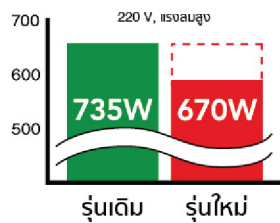

ทรงประสิทธิภาพ ประหยัดพลังงานยิ่งกว่า ช่วยต่อการทำความสะอาด

ลดการใช้พลังงาน

ลดการใช้พลังงานลงประมาณ 9% (*4)
โดยประสิทธิภาพในการเป่ามือยังคงเดิม