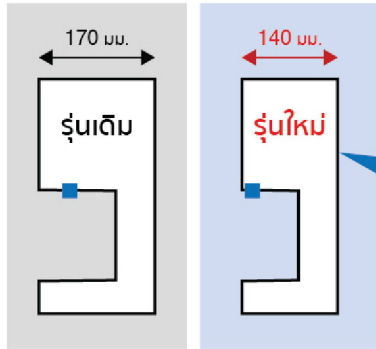

ลงตัว ในทุกที่

Jet Towel Mini รุ่นใหม่ ออกแบบให้พริ้วบางกว่า เมื่อเทียบกับรุ่นเดิม เพื่อให้สอดตัวกับห้องน้ำขนาดเล็ก ซึ่งมีเนื้อที่ติดตั้งจำกัด

บางเพียง **140 มม.*1**
ลดลง
ประมาณ 17%*2

เพิ่มพื้นที่การใช้งาน ได้อย่างจุใจ

ในขณะที่ตัวเครื่องมีความกะทัดรัด แต่เครื่องรุ่นใหม่นี้ ยังมีพื้นที่การเป่ามือกว้างขวาง ด้วยความลึก 128 มม. ช่องกระจายลมและเซ็นเซอร์ ติดตั้งอยู่ทางด้านหน้า (*3) เพื่อให้มือแห้งเร็วโดยไม่สัมผัสกับตัวเครื่อง

*1 : ส่วนบนของตัวเครื่อง (เหนือพื้นที่สอดมือ) มีความหนา 139 มม. และส่วนหนาที่สุด (ถังน้ำทิ้ง) มีความหนา 143 มม.
*2 : เปรียบเทียบกับรุ่นเดิม JT- MC206GS-W-E
*3 : ระยะห่างจากด้านหน้าของตัวเครื่อง ถึงช่องกระจายลม คือ 8 มม.
*4 : เปรียบเทียบกับรุ่นเดิม JT- MC206GS-W-E ที่ 220V (แรงดันสูง)