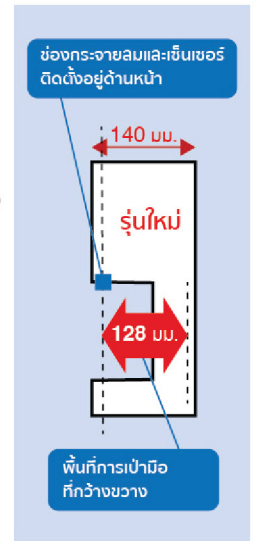

ลงตัว ในทุกที่

Jet Towel Mini รุ่นใหม่ ออกแบบให้พริ้วบางกว่า เมื่อเทียบกับรุ่นเดิม เพื่อให้สอดตัวกับห้องน้ำขนาดเล็ก ซึ่งมีเนื้อที่ติดตั้งจำกัด

บางเพียง **140 มม.*1**
ลดลง
ประมาณ 17%*2

เพิ่มพื้นที่การใช้งาน ได้อย่างจุใจ

ในขณะที่ตัวเครื่องมีความกะทัดรัด แต่เครื่องรุ่นใหม่นี้ ยังมีพื้นที่การเป่ามือกว้างขวาง ด้วยความลึก 128 มม. ช่องกระจายลมและเซ็นเซอร์ ติดตั้งอยู่ทางด้านหน้า (*3) เพื่อให้มือแห้งเร็วโดยไม่สัมผัสกับตัวเครื่อง

*1 : ส่วนบนของตัวเครื่อง (เหนือพื้นที่สอดมือ) มีความหนา 139 มม. และส่วนหนาที่สุด (ถังน้ำทิ้ง) มีความหนา 143 มม.
*2 : เปรียบเทียบกับรุ่นเดิม JT- MC206GS-W-E
*3 : ระยะห่างจากด้านหน้าของตัวเครื่อง ถึงช่องกระจายลม คือ 8 มม.
*4 : เปรียบเทียบกับรุ่นเดิม JT- MC206GS-W-E ที่ 220V (แรงดันสูง)